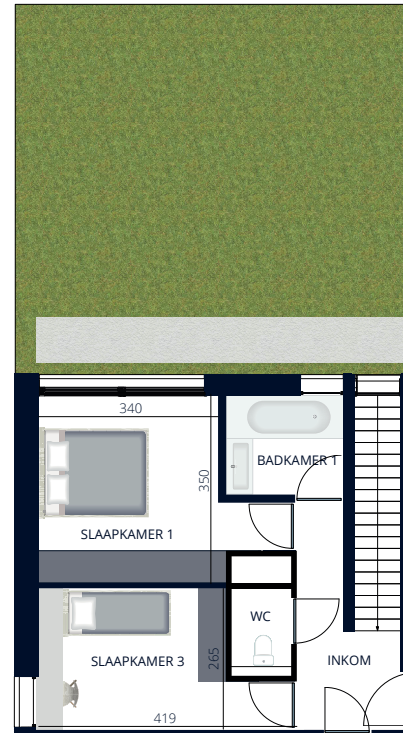

NIV. 0

NIV. 1

# Duplex A1

142 m<sup>2</sup> woonoppervlakte  
 49 m<sup>2</sup> tuin  
 11 m<sup>2</sup> terras  
 3 slaapkamers

SCHAAL 1:140

Alle maten zijn weergegeven in cm.